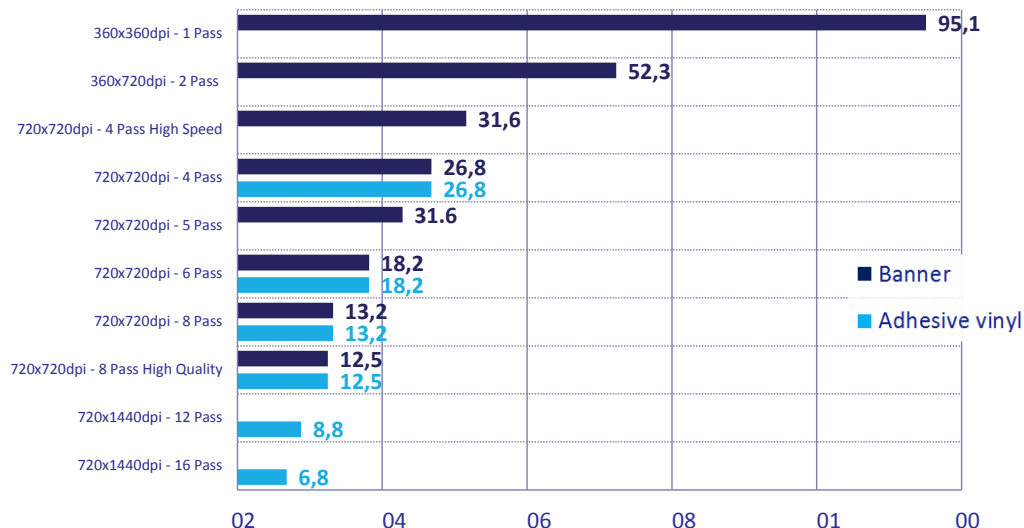

Špičková, přesná a výkonná signage a grafická tiskárna s výjimečnými barvami

Získejte z tisku ve velkých formátech maximum. Ideální pro zpracování nejrůznějších materiálů, od profesionálních poutačů, POS, až po výzdobu prodejen.

3. Produktivita

Automatická údržba tiskových hlav a systém sběru rozprášeného inkoustu pomáhají zajistit co nejdelší provozuschopnost při nepřetržitém tisku.

Snížené nároky na údržbu

Automatické stírání hlav textilním pásem zkracuje dobu potřebnou pro týdenní údržbu až o 80 %.

Lepší správa tiskárny

Ovládací panel Epson Control Dashboard podporuje vzdálenou správu nastavení tisku, médií a inkoustu.

Rychlé a snadné nastavení

Tiskárna umí automaticky nastavit správné parametry materiálu.

4. Služby a podpora

V případě problému vás společnost Epson díky standardní dvouleté záruce nenechá na holičkách. Pro ty, kteří chtějí využívat výjimečné služby a podporu společnosti Epson, je k mání také několik variant prodloužené záruky.

Sěrka Snižuje prostoje a zásahy operátora až o 80%.	Regulátor průtoku inkoustu Zajiřtujete rovnoměrné zásobování inkoustem.	Kontrolní panel a podsvícení Sledujte stav tisku bez přerušení chodu.
Systém cirkulace vzduchu Dlouhodobá spolehlivost.	Záruka 2 roky záruka v celém rozsahu.