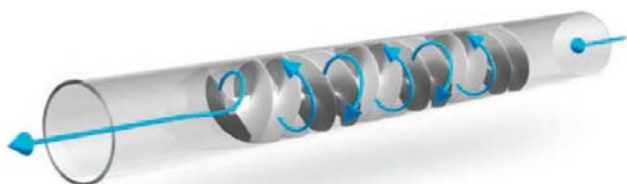

Největší technické přednosti řady SureColor

Regulátor průtoku inkoustu

Zajišťuje rovnoměrnou distribuci inkoustu, zlepšuje konzistenci a tím i kvalitu tisku.