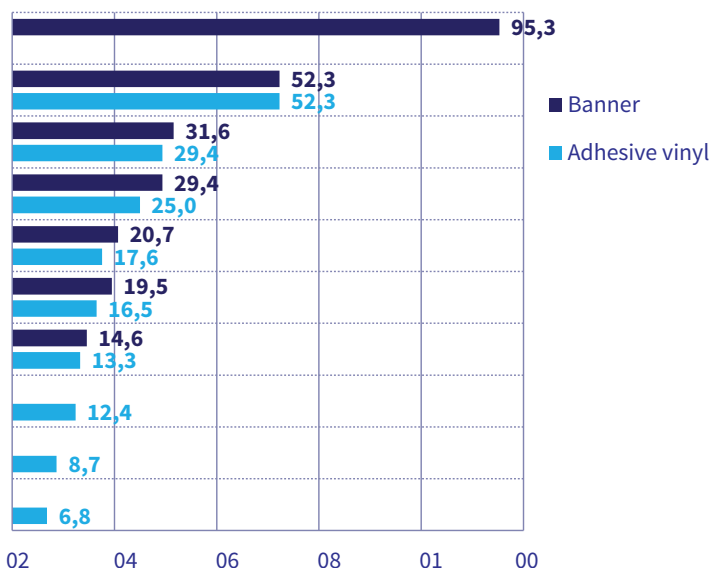

Špičková, přesná a výkonná tiskárna pro vysoké zatížení

Rozšiřte možnosti tisku. Budte kreativní, tiskněte na různé materiály včetně průhledných fólií, vinylu, plátna či fotografického papíru. Maximalizujte dobu provozu bez přerušení a nutnosti servisních zásahů.

3. Produktivita

Automatická údržba tiskových hlav a systém sběru rozprášeného inkoustu pomáhají zajistit co nejdelší provozuschopnost při nepřetržitém tisku.

Snížené nároky na údržbu

Automatické stírání hlav textilním pásem zkracuje dobu potřebnou pro týdenní údržbu až o 80%.

Lepší správa tiskárny

Ovládací panel Epson Control Dashboard podporuje vzdálenou správu nastavení tisku, médií a inkoustu.

Rychlé a snadné nastavení

Tiskárna umí automaticky nastavit správné parametry materiálu.

4. Služby a podpora

V případě problému vás společnost Epson díky standardní dvouleté záruce nenechá na holičkách. Pro ty, kteří chtějí využívat výjimečné služby a podporu společnosti Epson, je k mání také několik variant prodloužené záruky.

Sěrka Snižuje prostoje a zásahy operátora až o 80%.	Regulátor průtoku inkoustu Zajiřtujete rovnoměrné zásobování inkoustem.	Kontrolní panel a podsvícení Sledujte stav tisku bez přerušení chodu.
Systém cirkulace vzduchu Dlouhodobá spolehlivost.	Záruka 2 roky záruka v celém rozsahu.