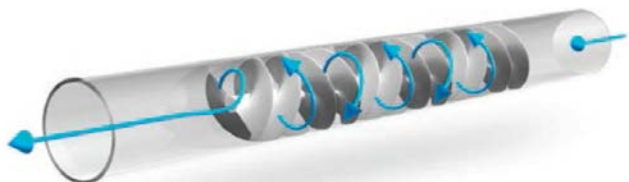

Největší technické přednosti řady SureColor

Regulátor průtoku inkoustu

Zajišťuje rovnoměrnou distribuci inkoustu, zlepšuje konzistenci a tím i kvalitu tisku.