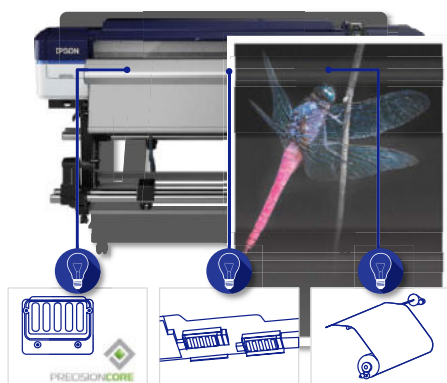

SureColor S-80610

Náročné úlohy s vynikajúcimi farbami

Specifikace

Přehled	
Konfigurace tiskové hlavy	Dvě tiskové hlavy PrecisionCore TFP 360 x 2 trysky pro každou barvu (x10)
Maximální rychlost tisku	95,1 m ² /h
Minimální velikost kapek inkoustu	4,2 pl
Maximální rozlišení tisku	1 440 x 1 440 dpi ¹
Šířka média	300 až 1 626 mm (64 palců)
Maximální tloušťka média	1 mm
Vnější průměr role	Až 250 mm
Vnější průměr cívky	Až 200 mm
Hmotnost role	Až 45 kg
Inkoust	
Počet inkoustů	9/10 barev (azurová, purpurová, žlutá, černá, světle azurová, světle purpurová, světle černá, oranžová, červená + metalická nebo bílá)
Kapacita zásobníku inkoustu	700 ml
LCD displej	2,7 palcový barevný displej LCD
Možnosti připojení	USB: USB 2.0, standard High-Speed, Ethernet: 100Base-TX/1000Base-T
Rozměry	Š: 2 620 mm, V: 1 338 mm (zavřené kryty) (provozní max. 1 670 mm), H: 880 mm (provozní max. 1 090 mm)
Hmotnost	284 kg (bez zásobníků inkoustu)
Napětí	100 – 120 V stř. nebo 200 – 240 V stř., 50/60Hz
Tlak podávacího válce	3 možnosti nastavení
Výška tiskové hlavy	1,6 mm, 2 mm a 2,5 mm
Automatická korekce podávání	Ano
Přesnost podávání	+/- 0,1 až 0,2 %
Boční odchylka navíjení médií	< 10 mm
Záruka	2 roky na pracovišti
Hlučnost	59 dB
Automatické nastavení médií	Ano

Série řady SureColor SC-S jsou jediné tiskárny pro venkovní aplikace s tiskovou hlavou 360 x 10 PrecisionCore TFP.

Nabízí špičkovou přesnost bodu (4.2 pl), čímž dosahuje ohromující kvality tisku při vysokých rychlostech.

3. Produktivita

Automatická údržba tiskových hlav a systém sběru rozprášeného inkoustu pomáhají zajistit co nejdelší provozuschopnost při nepřetržitém tisku.

Snížené nároky na údržbu

Automatické stírání hlav textilním pásem zkracuje dobu potřebnou pro týdenní údržbu až o 80 %.

Lepší správa tiskárny

Ovládací panel Epson Control Dashboard podporuje vzdálenou správu nastavení tisku, médií a inkoustu.

Rychlé a snadné nastavení

Tiskárna umí automaticky nastavit správné parametry materiálu.