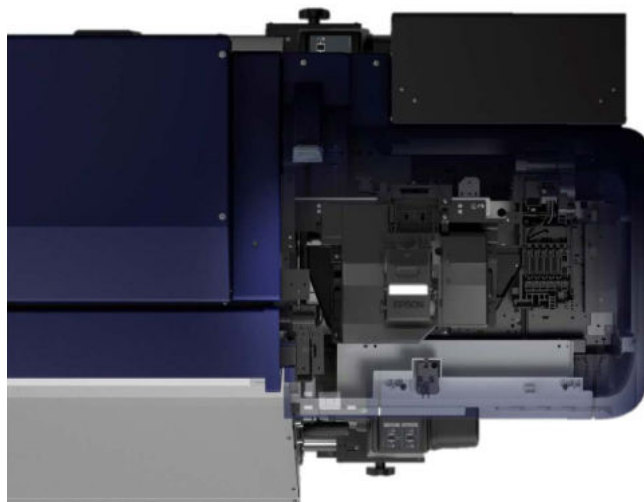

Výsledek

Menší údržba od uživatele, vyšší spolehlivost, snížení prostojů a vyšší produktivita.