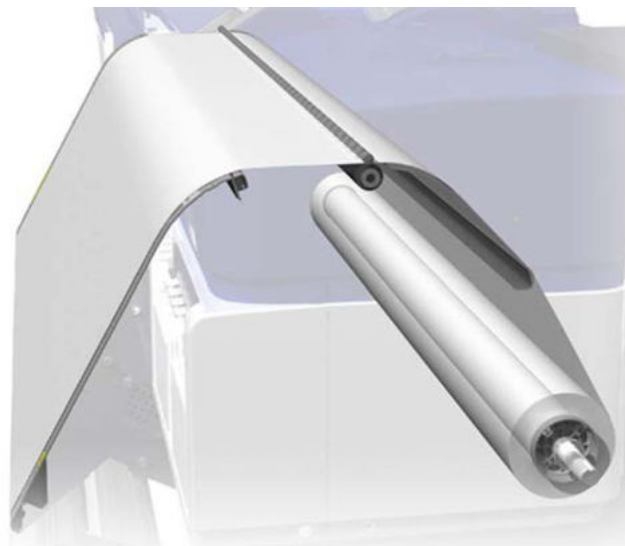

Nový navíjecí systém

Přesná robustní konstrukce nabízí dokonale rovnoběžné navíjení.