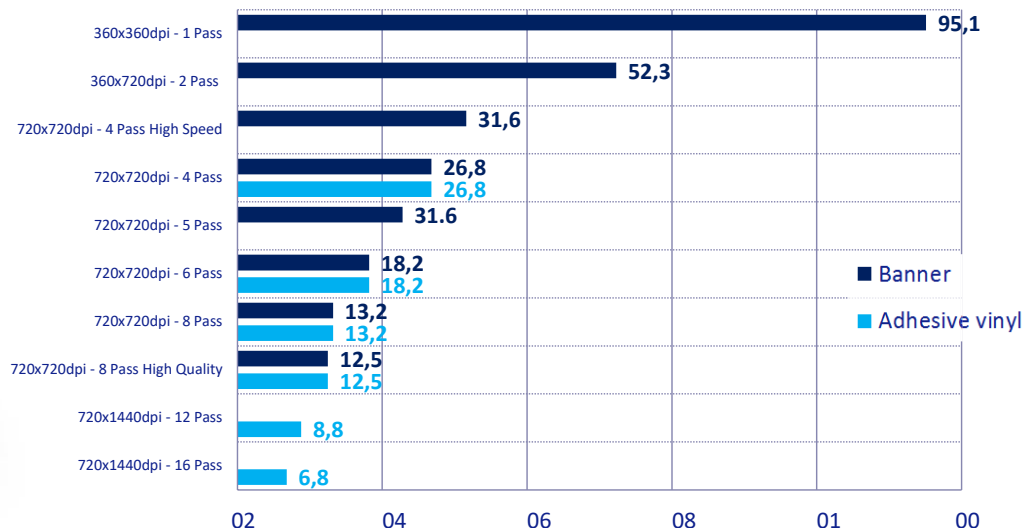

Nový navíjecí systém