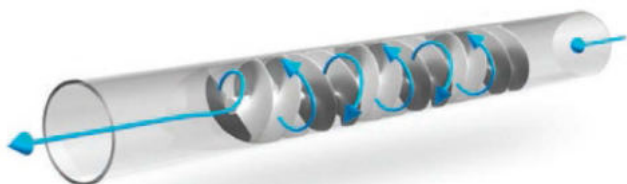

Největší technické přednosti řady SureColor

Regulátor průtoku inkoustu

Zajišťuje rovnoměrnou distribuci inkoustu, zlepšuje konzistenci a tím i kvalitu tisku.