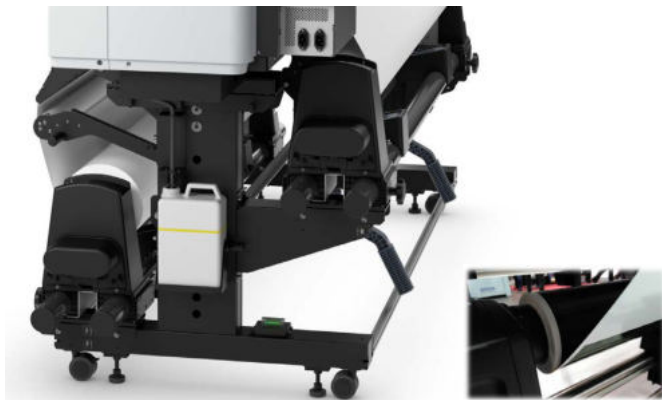

Největší technické přednosti řady SureColor

Robustní design

Není potřeba žádné nastavení. Stojan SureColor SC-S byl zcela přepracován. Ultra tuhý, jednoduchý design.